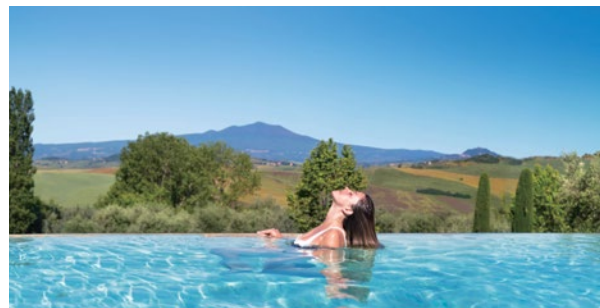

PERCORSI DAY SPA E PISCINA TERMALE

FONTEVERDE
TUSCANY

PERCORSI DAY SPA

BENESSERE TERMALE ALL INCLUSIVE | € 48,00 Midweek
| **€ 78,00** Sabato, domenica, festivi e prefestivi

Ingresso alla piscina termale con cascata e idromassaggi | Percorso etrusco (Itinerario all'insegna del relax che combina sauna, stufa e bagno turco.) | Percorso termale Bioaquam® (Piscina e percorso idroterapico con 22 diversi tipi di idromassaggio.) | Percorso Kneipp idrovascolare

SALUS PER AQUAM ALL INCLUSIVE | € 130,00

Ingresso alla piscina termale con cascata e idromassaggi | Massaggio rilassante termale 50' | Percorso etrusco (Itinerario all'insegna del relax che combina sauna, stufa e bagno turco.) | Percorso termale Bioaquam® (Piscina e percorso idroterapico con 22 diversi tipi di idromassaggio.) | Percorso Kneipp idrovascolare

Ingresso alla piscina termale con cascata e idromassaggi | Massaggio di coppia in cabina twin (Massaggio rilassante con olio di mandorle effettuato su tutto il corpo con manovre dolci e avvolgenti. Si concentra maggiormente sulla testa e sui piedi lasciando una sensazione di benessere e relax.)